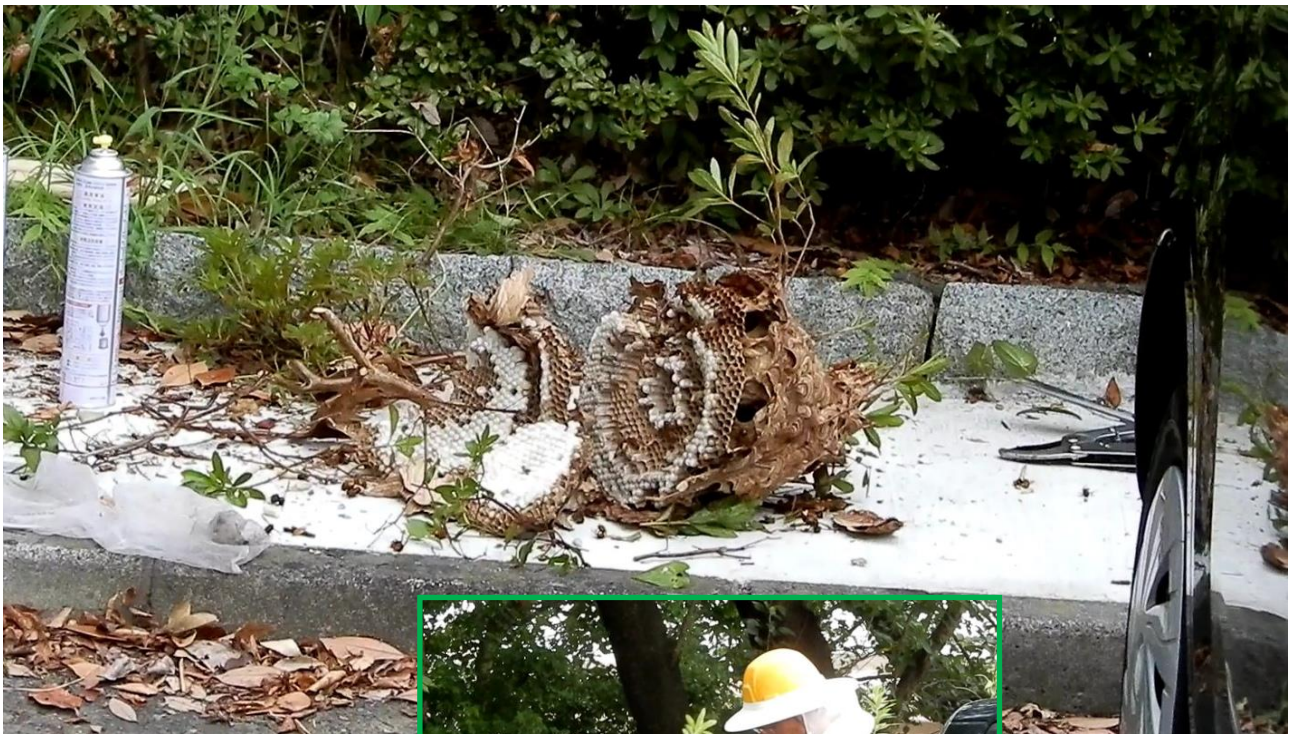

## 4号棟西館駐車場植込み「キロスズメバチ」の巣の写真

巣の高さ 40cm 余り  
スズメバチの数  
1000 匹程

業者の駆除実績

- ・今年だけで  
200～300 巣駆除
- ・主に、戸建て
- ・今回の座間ハイツの巣が最大だった。

●右の写真は、2016年10月12日1号棟と2号棟との間の斜面植込みの中より駆除されたスズメバチの巣。  
大きさは、今回の巣より若干小さ目。